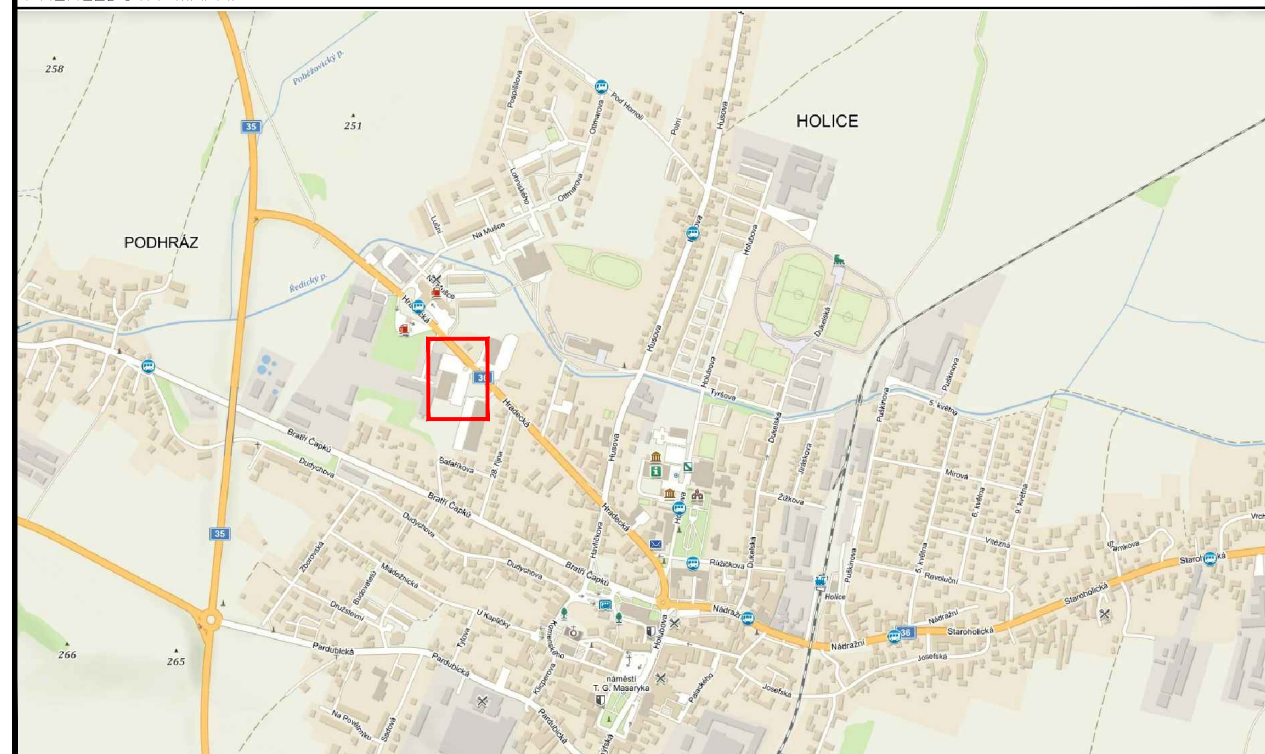

LEGENDA:

- ↑
**IP4** NOVĚ NAVRŽENÁ MÍSTNÍ ÚPRAVA DOPRAVNÍHO ZNAČENÍ
- ↑
**IP4** STÁVAJÍCÍ MÍSTNÍ ÚPRAVA DOPRAVNÍHO ZNAČENÍ
- ✗
**IP4** ZRUŠENÉ DOPRAVNÍ ZNAČENÍ
- NOVĚ NAVRŽENÉ VODOROVNÉ DOPRAVNÍ ZNAČENÍ

**POZNÁMKA:**

- Umístění dopravního značení dle TP č.65 (Zásady pro dopravní značení na pozemních komunikacích)

PŘEHLEDOVÁ MAPA:

DALSIKO s.r.o. – VRAHOVICKÁ 4251/18, 796 01 PROSTĚJOV, TELEFON: 725 120 324, INFO@DALSIKO.CZ, WWW.DALSIKO.CZ

Místo: HOLICE	Formát:	A3
Akce: <b>HOLICE, LIDL - ZAMEZENÍ PARKOVÁNÍ MIMO VYZNAČENÁ PARKOVIŠTĚ</b>	Datum:	3.5.2023
Obsah: <b>MÍSTNÍ ÚPRAVA PROVOZU</b>	Číslo přílohy:	<b>1</b>